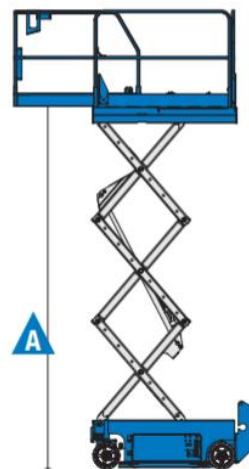

Nůžkové plošiny bateriové Genie® GS™-4047

ROZMĚRY

	Pracovní výška max.*		13,70 m
A	Výška podlahy koše max.		11,70 m
B	Výška podlahy koše min.		1,43 m
C	Vnější délka koše		2,26 m
		- s rozšířeným košem	3,18 m
	Rozšíření koše		0,91 m
D	Šířka koše	- vnější	1,16 m
	Výška zábradlí		1,10 m
	Výška okopové hrany		0,15 m
E	Celková výška	- v transportní poloze	2,54 m
		- se složeným zábradlím	1,95 m
F	Celková délka	- v transportní poloze	2,80 m
		- s rozšířeným košem	3,18 m
G	Celková šířka		1,19 m
H	Rozvor náprav		1,85 m
I	Světlost podvozku	- zasunuté ochranné lišty	0,10 m
J		- vysunuté ochranné lišty	1,9 cm

PROVOZNÍ VLASTNOSTI

Počet osob v koši max. (interiér/exteriér) ¹	3/-
Nosnost koše max.	350 Kg
Nosnost koše na rozšířené části	113 Kg
Pojezd v max. výšce	plná výška
Rychlost pojezdu - v transportní poloze	3,2 Km/hod
Rychlost pojezdu - ve zdvižené poloze	0,8 Km/hod
Stoupavost - v transportní poloze**	25%
Poloměr otáčení – vnitřní	-
Poloměr otáčení – vnější	2,30 m
Rychlost zdvihu/spuštění koše	71/41 s
Pojezd	dvojitá přední kola
Vícekotoučové brzdy	dvojitá zadní kola
Kola - plná, neznačující	38 × 13 × 28 cm
Celková hmotnost***	3260 Kg

¹ Používání pouze uvnitř.

* U metrického ekvivalentu pracovní výšky se k výšce koše přičítají 2 m.

** Stoupavost se týká jízdy ve svazích, podrobné informace týkající se sklonu svahu najdete v návodu k obsluze.