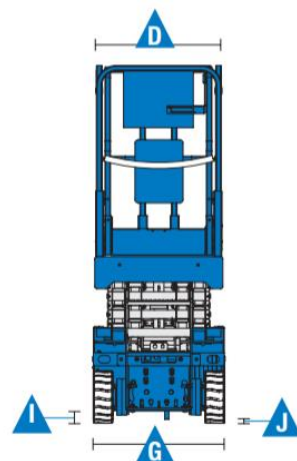

Nůžkové plošiny bateriové Genie® GS™-4047

ROZMĚRY

	Pracovní výška max.*		13,70 m
A	Výška podlahy koše max.		11,70 m
B	Výška podlahy koše min.		1,43 m
C	Vnější délka koše		2,26 m
		- s rozšířeným košem	3,18 m
	Rozšíření koše		0,91 m
D	Šířka koše	- vnější	1,16 m
	Výška zábradlí		1,10 m
	Výška okopové hrany		0,15 m
E	Celková výška	- v transportní poloze	2,54 m
		- se složeným zábradlím	1,95 m
F	Celková délka	- v transportní poloze	2,80 m
		- s rozšířeným košem	3,18 m
G	Celková šířka		1,19 m
H	Rozvor náprav		1,85 m
I	Světlost podvozku	- zasunuté ochranné lišty	0,10 m
J		- vysunuté ochranné lišty	1,9 cm

NAPÁJENÍ

Napájecí zdroj	48 V DC, 300Ah
	(čtyři baterie 12 V, 150 Ah zapojené paralelně v sériích)
Obsah hydraulického systému	28,4 l

HLADINY HLUKU A VIBRACÍ

Hladina akustického tlaku (v transportní poloze)	< 70 dBA
Hladina akustického tlaku (v pracovní pozici)	< 70 dBA
Vibrace	< 2,5 m/s ²

PROVOZNÍ VLASTNOSTI

Počet osob v koši max. (interiér/exteriér) ¹	3/-
Nosnost koše max.	350 Kg
Nosnost koše na rozšířené části	113 Kg
Pojezd v max. výšce	plná výška
Rychlost pojezdu - v transportní poloze	3,2 Km/hod
Rychlost pojezdu - ve zdvižené poloze	0,8 Km/hod
Stoupavost - v transportní poloze**	25%
Poloměr otáčení – vnitřní	-
Poloměr otáčení – vnější	2,30 m
Rychlost zdvihu/spuštění koše	71/41 s
Pojezd	dvojitá přední kola
Vícekotoučové brzdy	dvojitá zadní kola
Kola - plná, neznačující	38 × 13 × 28 cm
Celková hmotnost***	3260 Kg

¹ Používání pouze uvnitř.

* U metrického ekvivalentu pracovní výšky se k výšce koše přičítají 2 m.

** Stoupavost se týká jízdy ve svazích, podrobné informace týkající se sklonu svahu najdete v návodu k obsluze.