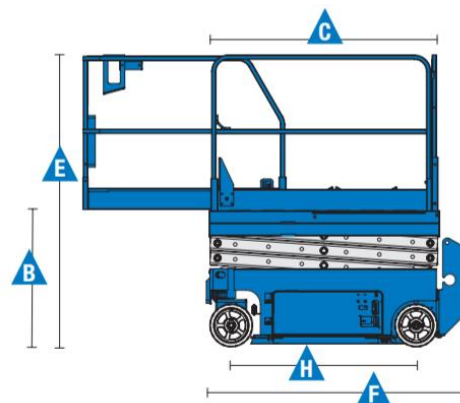

Nůžkové plošiny bateriové Genie® GS™-4047

ROZMĚRY

	Pracovní výška max.*		13,70 m
A	Výška podlahy koše max.		11,70 m
B	Výška podlahy koše min.		1,43 m
C	Vnější délka koše		2,26 m
		- s rozšířeným košem	3,18 m
	Rozšíření koše		0,91 m
D	Šířka koše	- vnější	1,16 m
	Výška zábradlí		1,10 m
	Výška okopové hrany		0,15 m
E	Celková výška	- v transportní poloze	2,54 m
		- se složeným zábradlím	1,95 m
F	Celková délka	- v transportní poloze	2,80 m
		- s rozšířeným košem	3,18 m
G	Celková šířka		1,19 m
H	Rozvor náprav		1,85 m
I	Světlost podvozku	- zasunuté ochranné lišty	0,10 m
J		- vysunuté ochranné lišty	1,9 cm

PROVOZNÍ VLASTNOSTI

Počet osob v koši max. (interiér/exteriér) ¹	3/-
Nosnost koše max.	350 Kg
Nosnost koše na rozšířené části	113 Kg
Pojezd v max. výšce	plná výška
Rychlost pojezdu - v transportní poloze	3,2 Km/hod
Rychlost pojezdu - ve zdvižené poloze	0,8 Km/hod
Stoupavost - v transportní poloze**	25%
Poloměr otáčení – vnitřní	-
Poloměr otáčení – vnější	2,30 m
Rychlost zdvihu/spuštění koše	71/41 s
Pojezd	dvojitá přední kola
Vícekotoučové brzdy	dvojitá zadní kola
Kola - plná, neznačující	38 × 13 × 28 cm
Celková hmotnost***	3260 Kg

¹ Používání pouze uvnitř.

* U metrického ekvivalentu pracovní výšky se k výšce koše přičítají 2 m.

** Stoupavost se týká jízdy ve svazích, podrobné informace týkající se sklonu svahu najdete v návodu k obsluze.