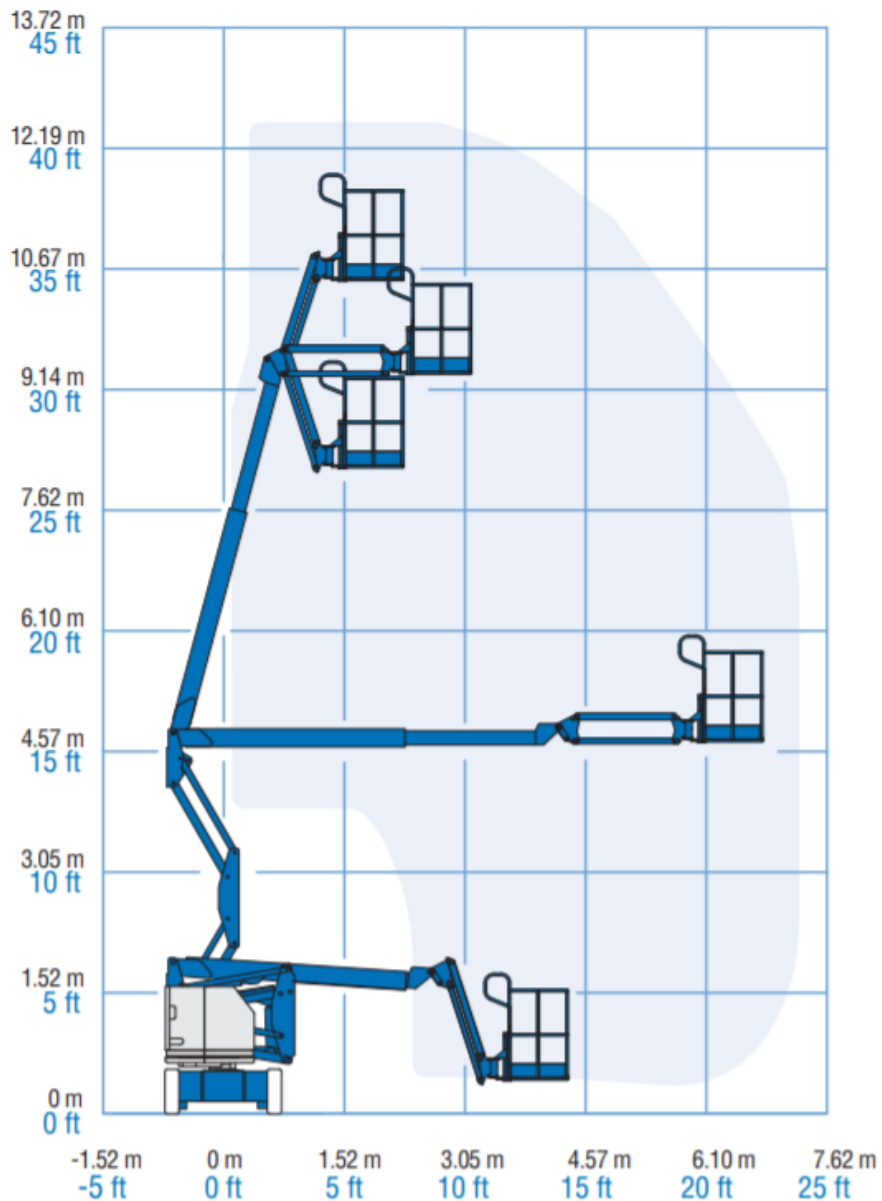

Kloubové plošiny bateriové Genie® Z™ - 34/22 N

Půjčovna pracovních plošin, nářadí a stavební mechanizace

Půjčovna nářadí Vlk s.r.o., Šrámkova 1267, 763 02 Zlín-Malenovice
IČO: 26920140 DIČ: CZ26920140, Tel.: 800 737 330, www.pujcovna-vlk.cz