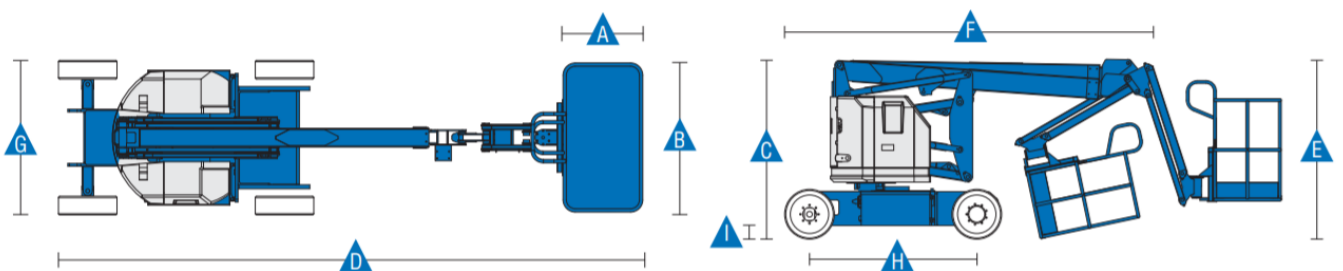

Kloubové plošiny bateriové Genie® Z™ - 34/22 N

Půjčovna pracovních plošin, nářadí a stavební mechanizace

Půjčovna nářadí Vlk s.r.o., Šrámkova 1267, 763 02 Zlín-Malenovice
IČO: 26920140 DIČ: CZ26920140, Tel.: 800 737 330, www.pujcovna-vlk.cz